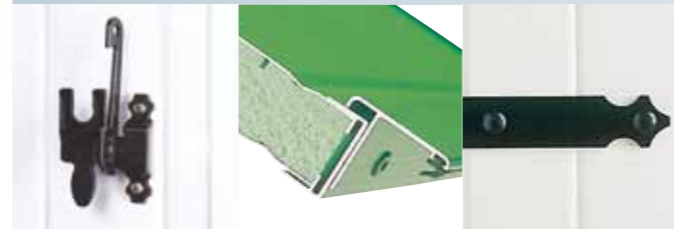

Volets battants alu isolé

Une gamme
éligible au crédit
d'impôt

les **Volets**Thiebaut®
Maison fondée en 1966 par Guy Thiebaut
l'embellisseur des façades